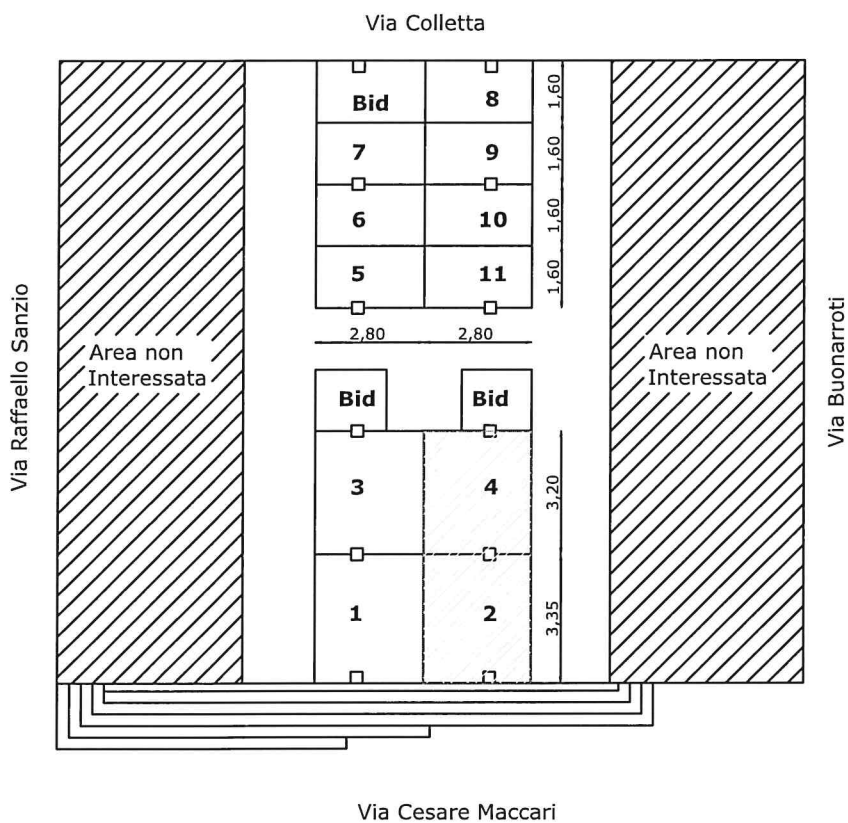

N.3

8,00

Corso Italia

AEROFOTOGRAMMETRIA

Scala 1: 200

L.go Viale della Libertà

Viale della Libertà

Via Papa Giovanni XXIII

AEROFOTOGRAMMETRIA

Scala 1: 200

AEROFOTOGRAMMETRIA

Scala 1: 200

Via A. Segni

6x3

N.17

-dist. min. 5,00-

Via Della Resistenza

**PLANIMETRIA**  
**"MERCATO COPERTO S.MARIA AL BAGNO"**  
 Nardò - Santa Maria al Bagno - Via Maccari - Via Colletta

PLANIMETRIA  
"MERCATO GIORNALIERO VIA NINO ROTA"

Nardò - Via Nino Rota.  
Posteggi: n° 15

# MERCATO DI NARDO'

10x6