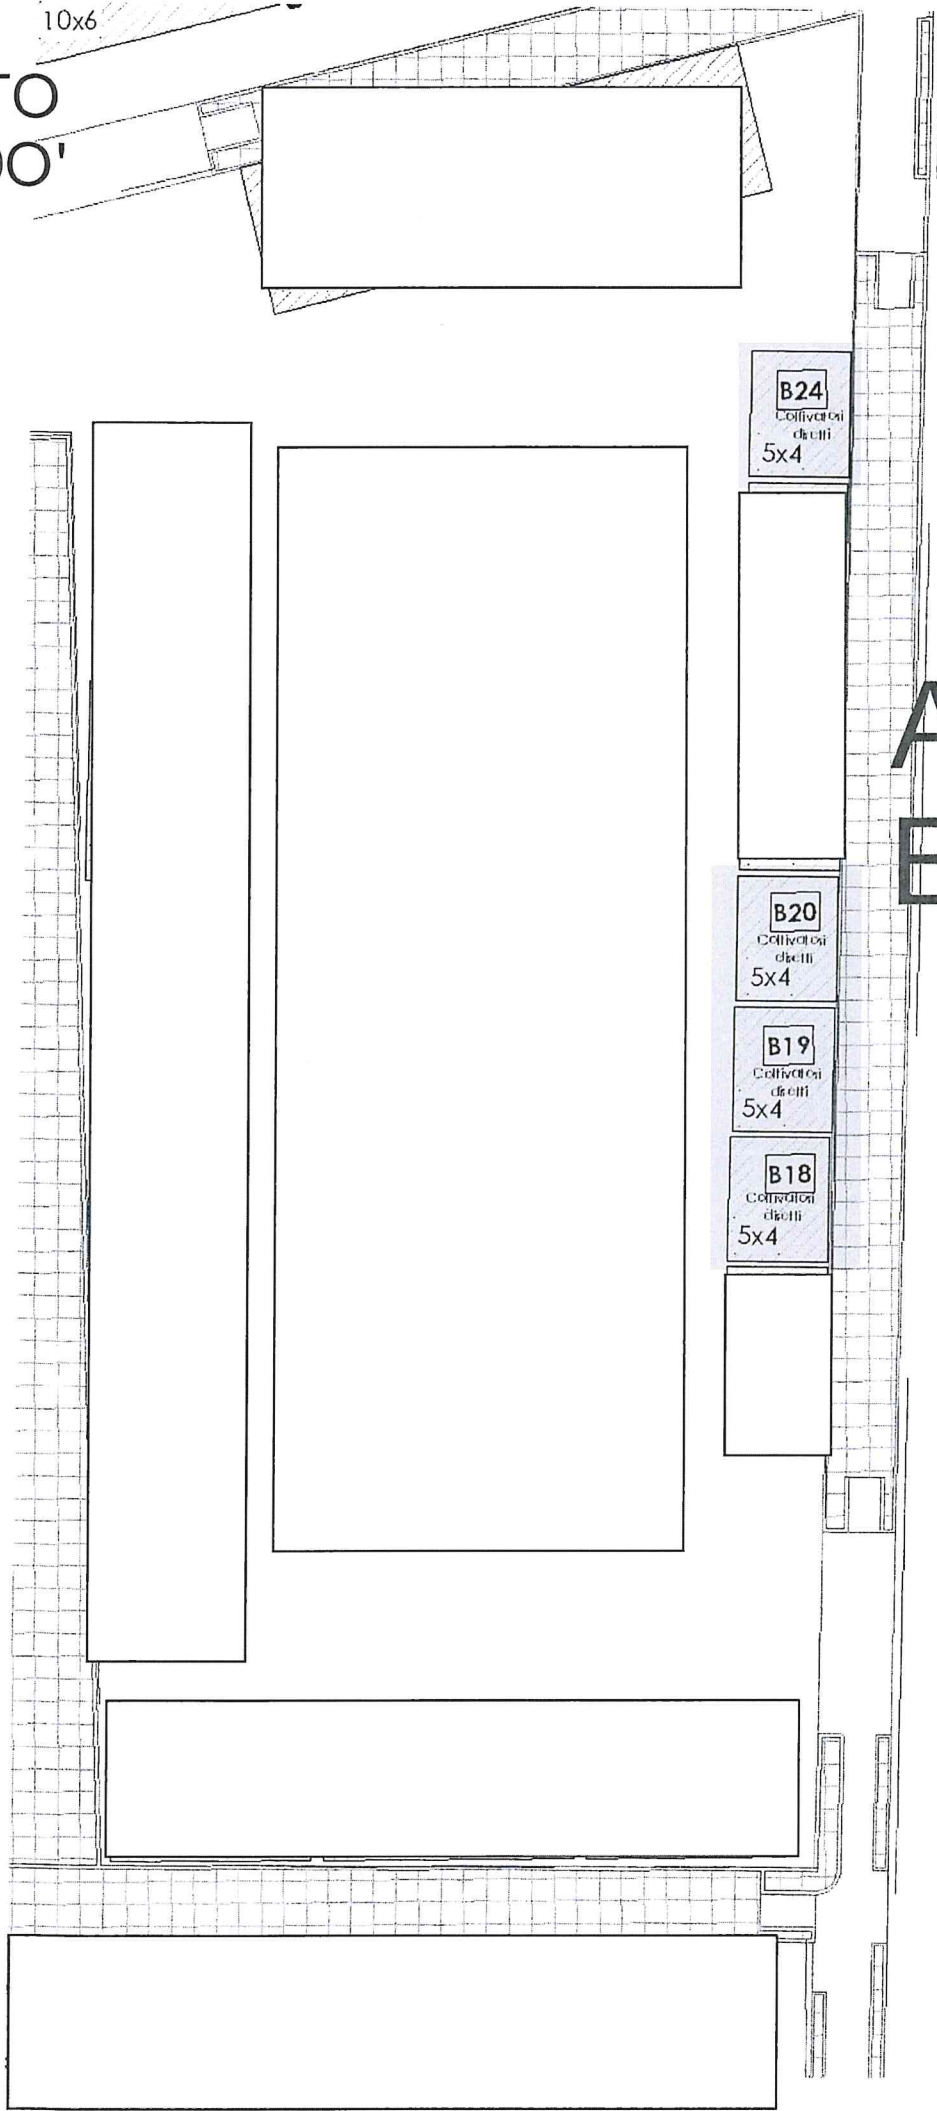

# AEROFOTOGRAMMETRIA

Scala 1: 200

AEROFOTOGRAMMETRIA

Scala 1: 200

AEROFOTOGRAMMETRIA

Scala 1: 200

P.zza G. Di Vittorio

6x3

AEROFOTOGRAMMETRIA

Scala 1: 200

AEROFOTOGRAMMETRIA

Scala 1: 200

Via A. Segni

6x3

N.17

-dist. min. 5,00-

PLANIMETRIA  
"MERCATO GIORNALIERO VIA UMBRIA"  
Nardò - Via Umbria.  
Posteggi: n° 4

**PLANIMETRIA  
"MERCATO GIORNALIERO 167"**

Nardò - Via Caduti di Via Fani - Via della Resistenza.  
Posteggi: n° 4

Comune Municipality  
Nardò  
Geniale e Costruttore Laureati  
Architetto  
Totò De Luca

# MERCATO DI NARDO'

10x6