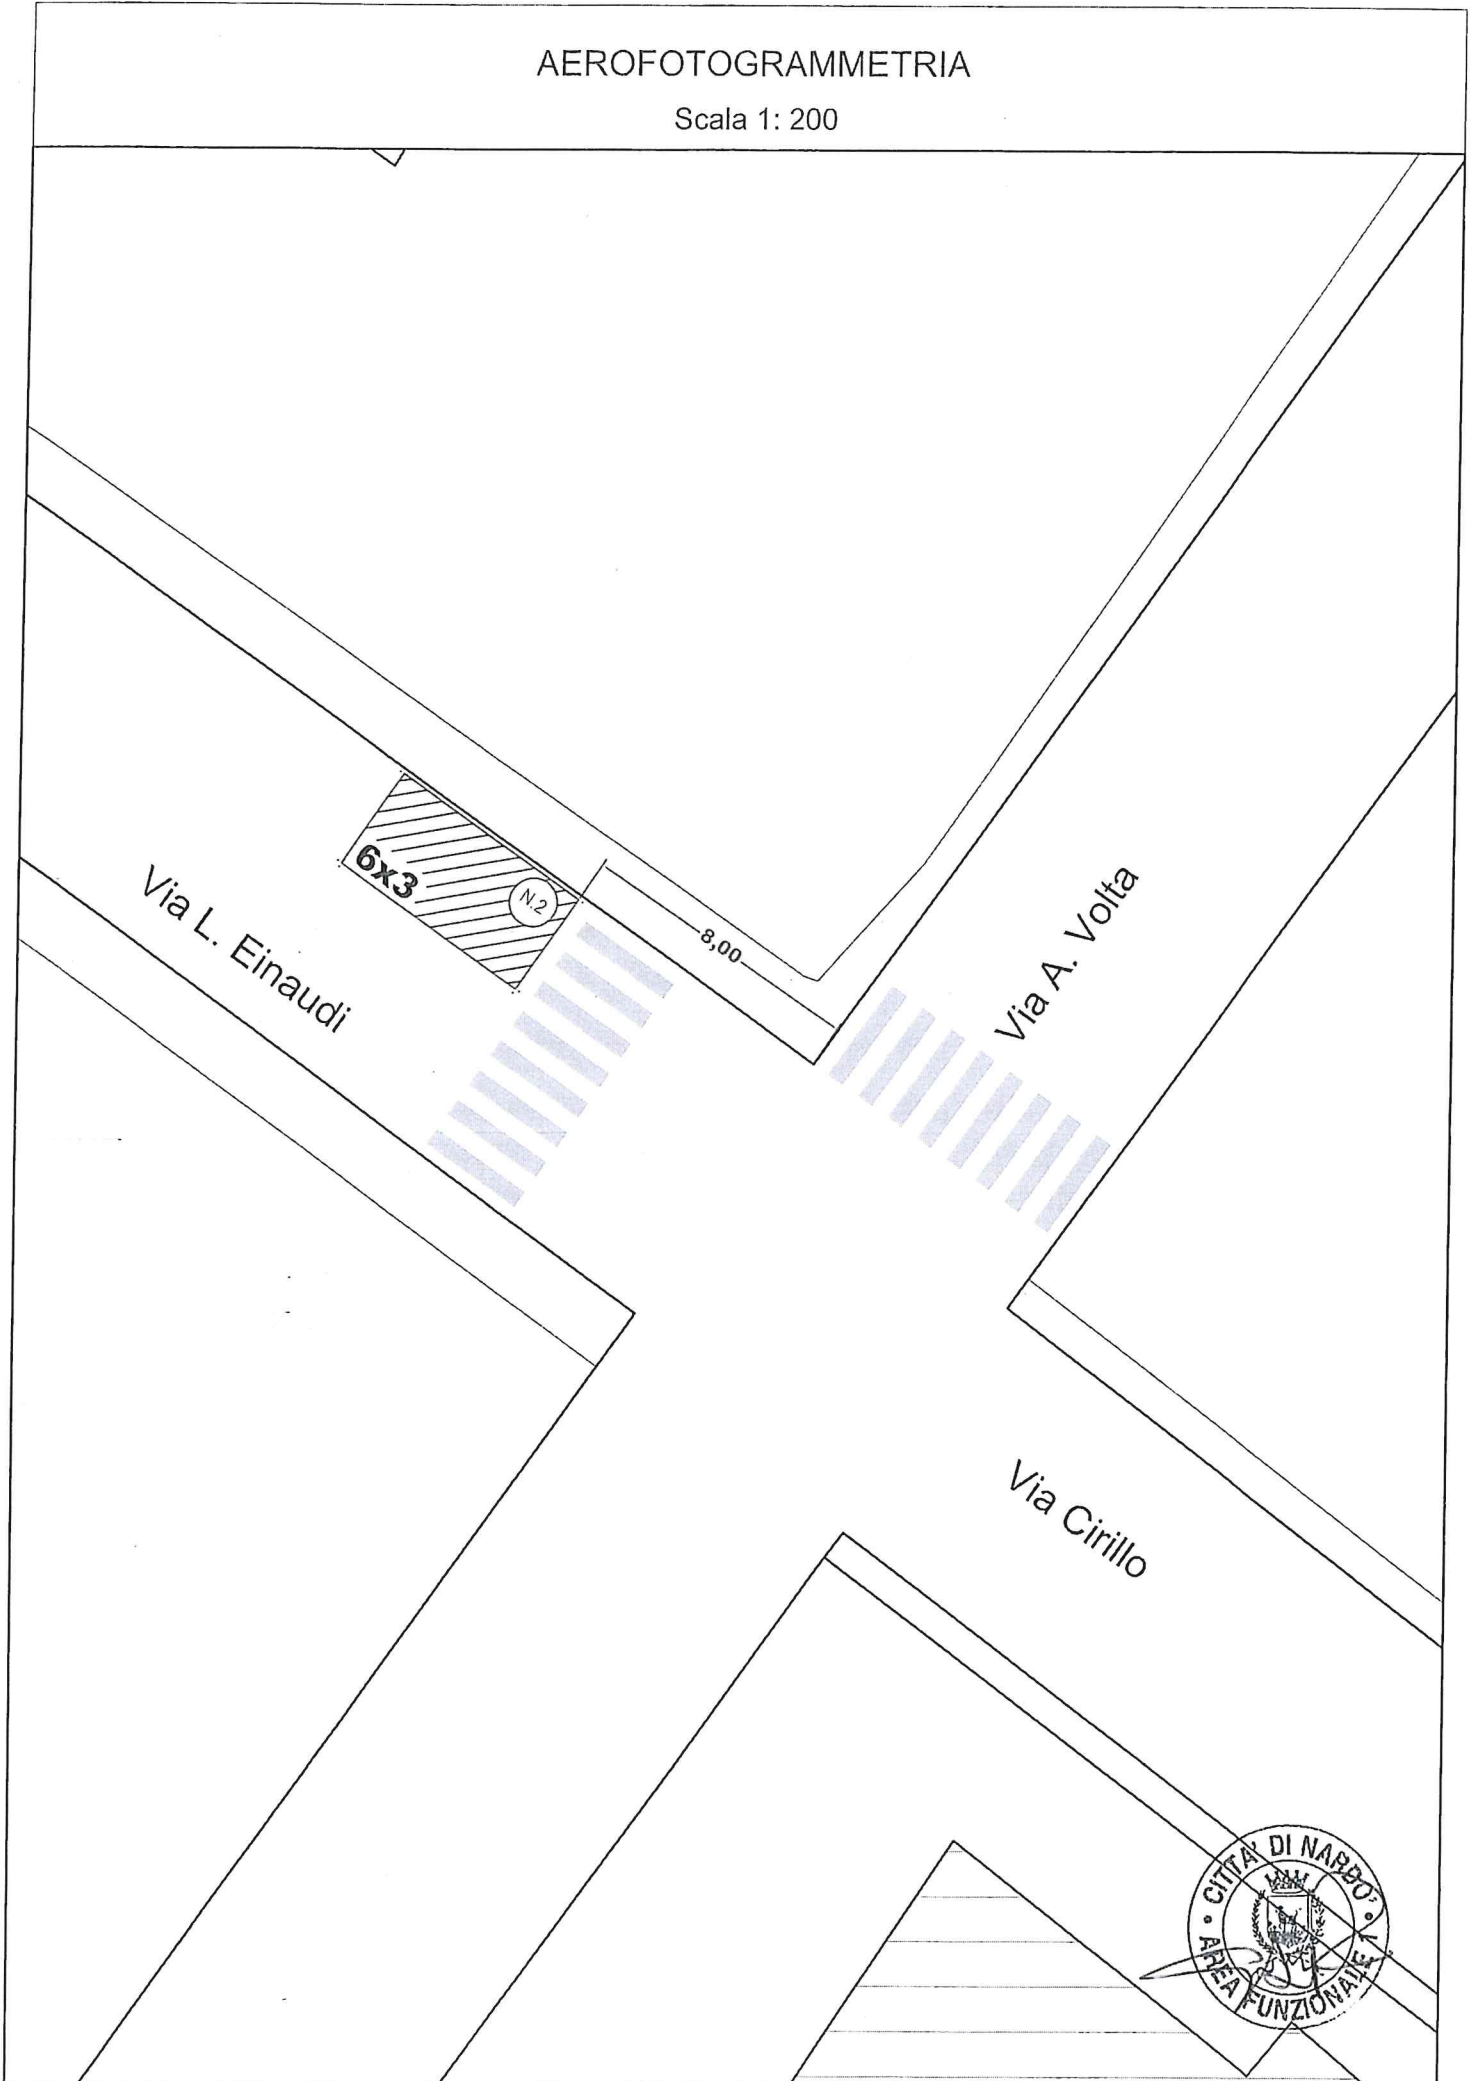

# AEROFOTOGRAMMETRIA

Scala 1: 200

AEROFOTOGRAMMETRIA

Scala 1: 200

AEROFOTOGRAMMETRIA

Scala 1: 200

P.zza G. Di Vittorio

6x3

N.3

8,00

Corso Italia

AEROFOTOGRAMMETRIA

Scala 1: 200

L.go Viale della Libertà

Viale della Libertà

Via Papa Giovanni XXIII

Via Della Resistenza

**PLANIMETRIA**  
**"MERCATO COPERTO S.MARIA AL BAGNO"**  
 Nardò - Santa Maria al Bagno - Via Maccari - Via Colletta

PLANIMETRIA  
"MERCATO GIORNALIERO VIA NINO ROTA"

Nardò - Via Nino Rota.  
Posteggi: n° 15

# MERCATO DI NARDO'

10x6