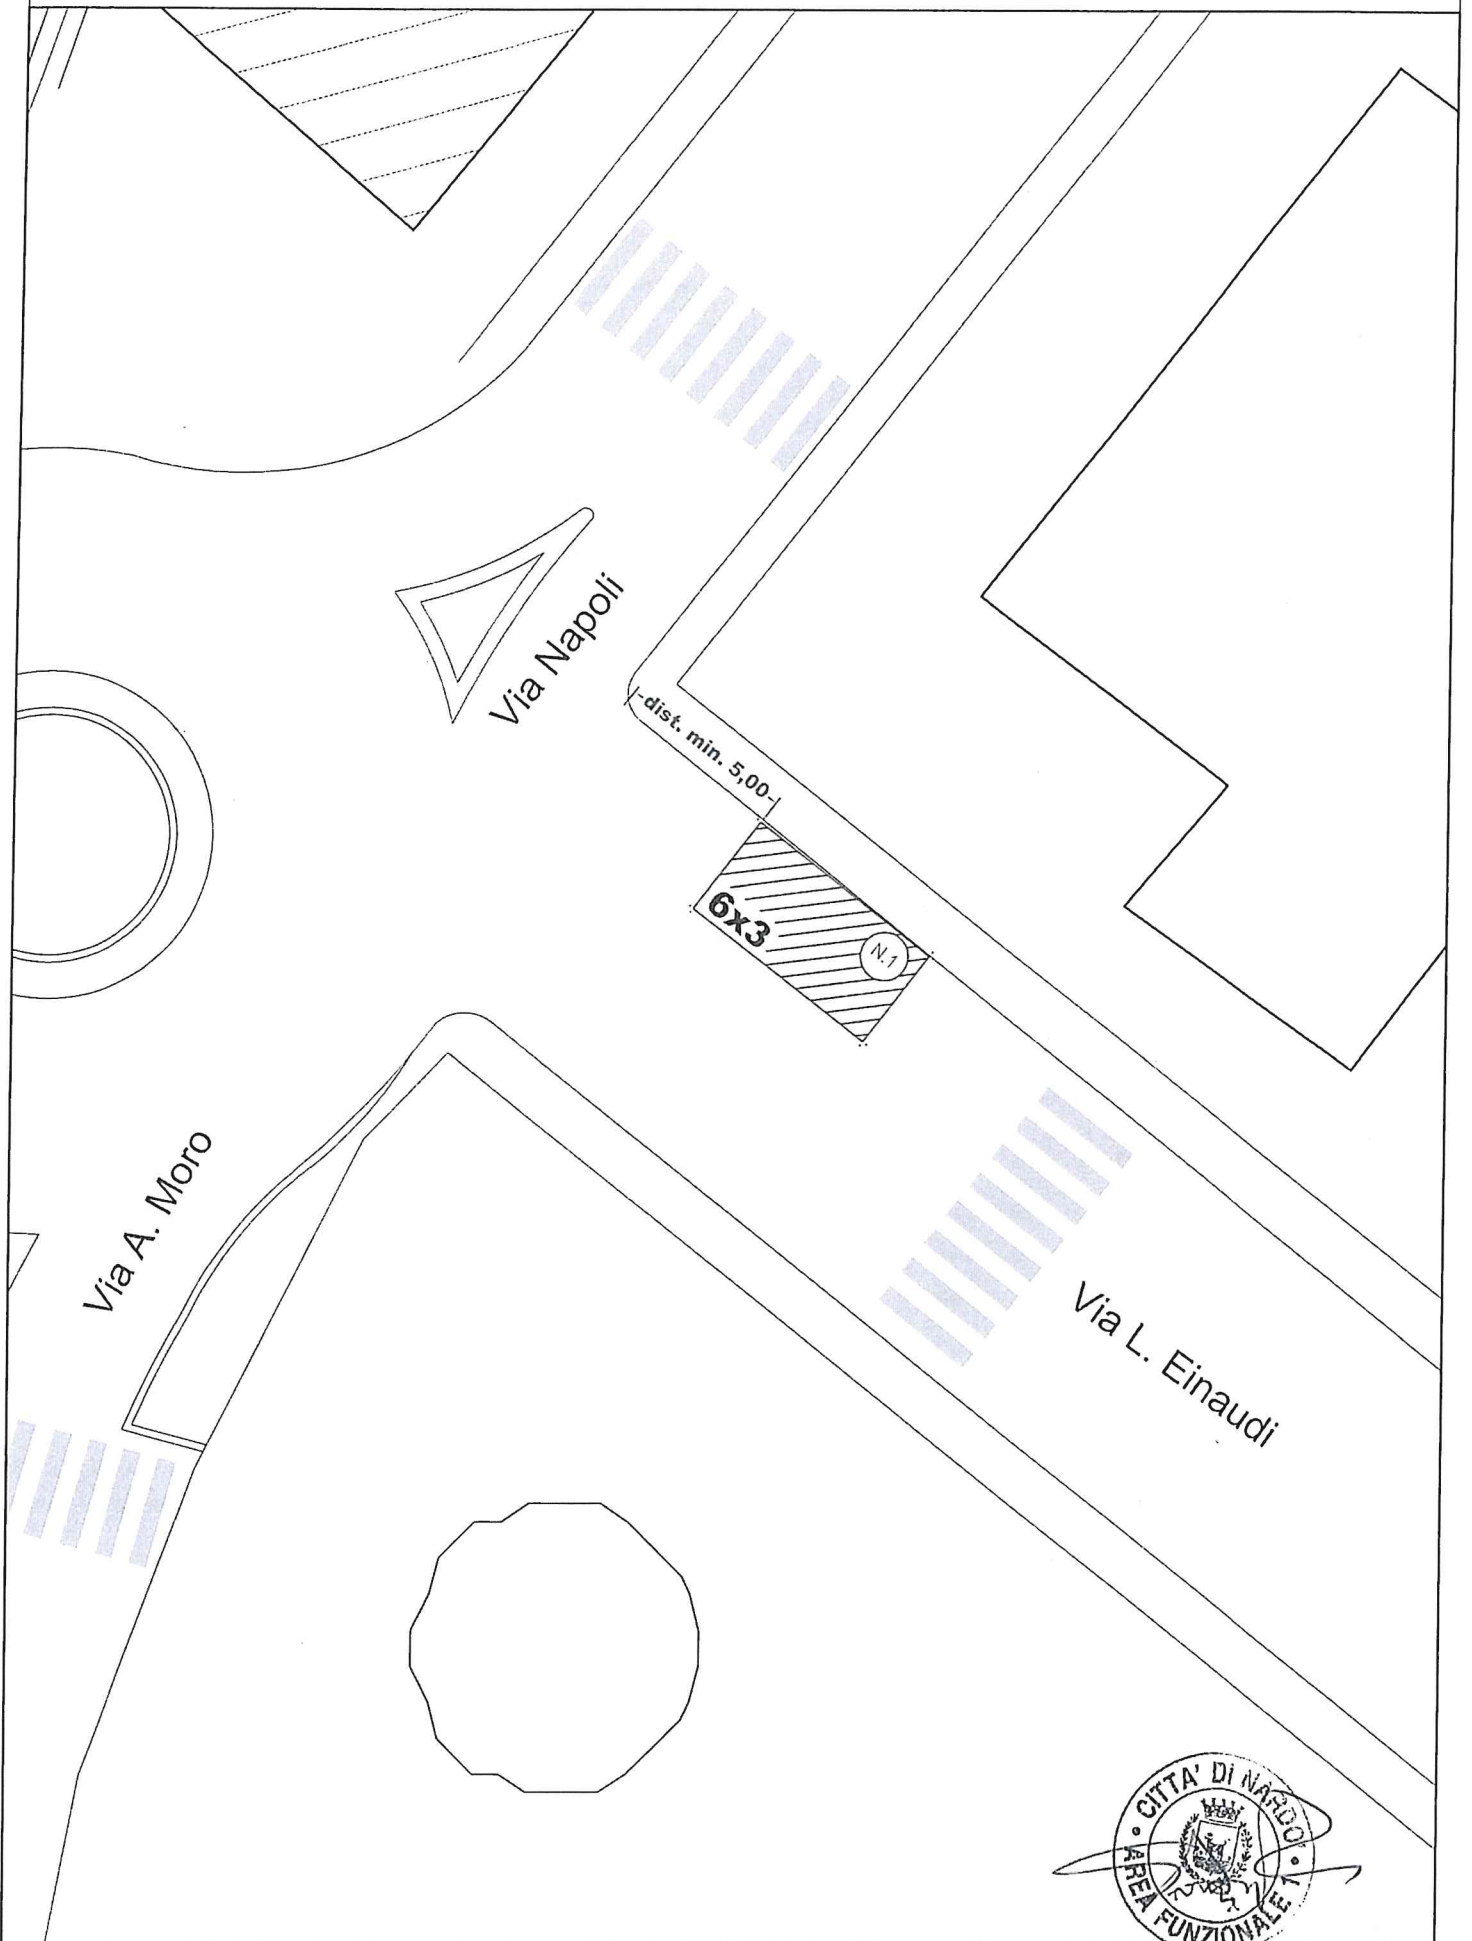

# AEROFOTOGRAMMETRIA

Scala 1: 200

AEROFOTOGRAMMETRIA

Scala 1: 200

AEROFOTOGRAMMETRIA

Scala 1: 200

P.zza G. Di Vittorio

6x3

N.3

8,00

Corso Italia

AEROFOTOGRAMMETRIA

Scala 1: 200

L.go Viale della Libertà

Viale della Libertà

Via Papa Giovanni XXIII

Via Della Resistenza

**PLANIMETRIA**  
**"MERCATO COPERTO S.MARIA AL BAGNO"**  
 Nardò - Santa Maria al Bagno - Via Maccari - Via Colletta

PLANIMETRIA  
"MERCATO GIORNALIERO VIA NINO ROTA"

Nardò - Via Nino Rota.  
Posteggi: n° 15

# MERCATO DI NARDO'

10x6