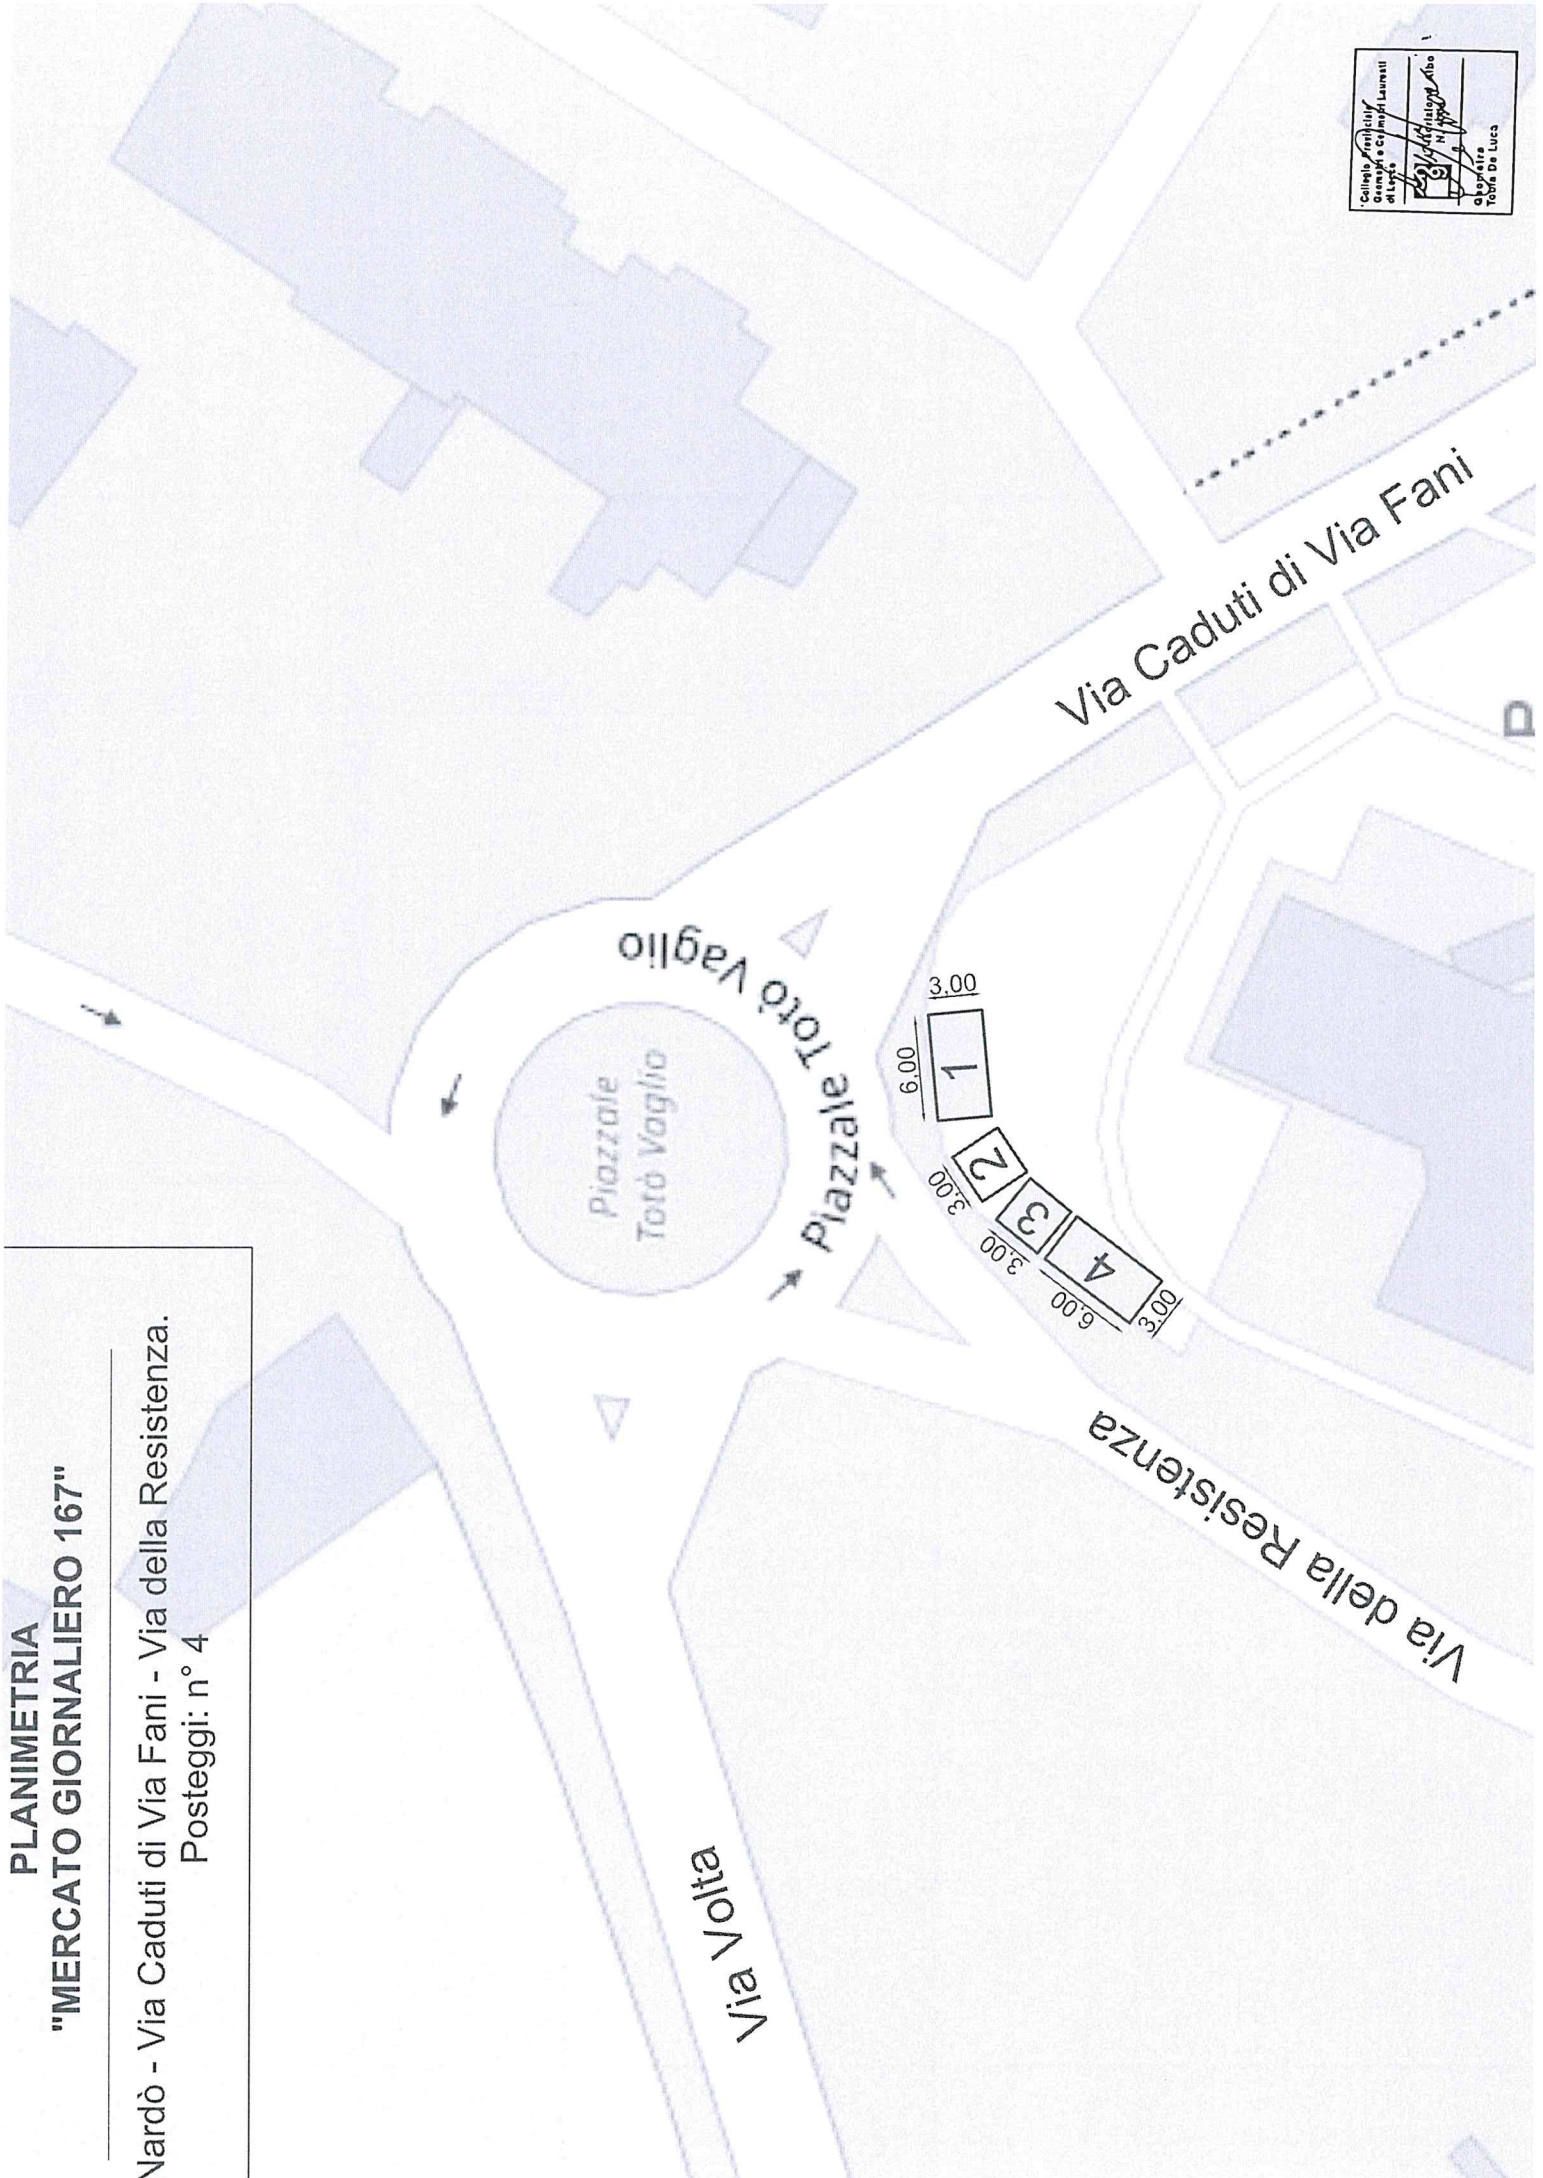

**PLANIMETRIA
"MERCATO GIORNALIERO 167"**

Nardò - Via Caduti di Via Fani - Via della Resistenza.
Posteggi: n° 4

Comune Municipality
Nardò
Geniale e Costruttore Laureati
Architetto
Totò De Luca