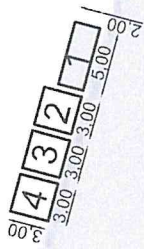

VIA NINO ROTA

VIA XXVI LUGLIO

VIA XXV LUGLIO

Piazzale Antonio Ammassari

Collegio Architetto  
Genova e Campi Laureati  
di Genova  
N. N. N.  
Tabira De Luca

VIA DUE AIE

VIA UMBRIA

Collegio "Fratelli" di Lecco  
Geometri e Geometri Laureati  
N. App. 1000  
Geometra  
Tobia De Luca